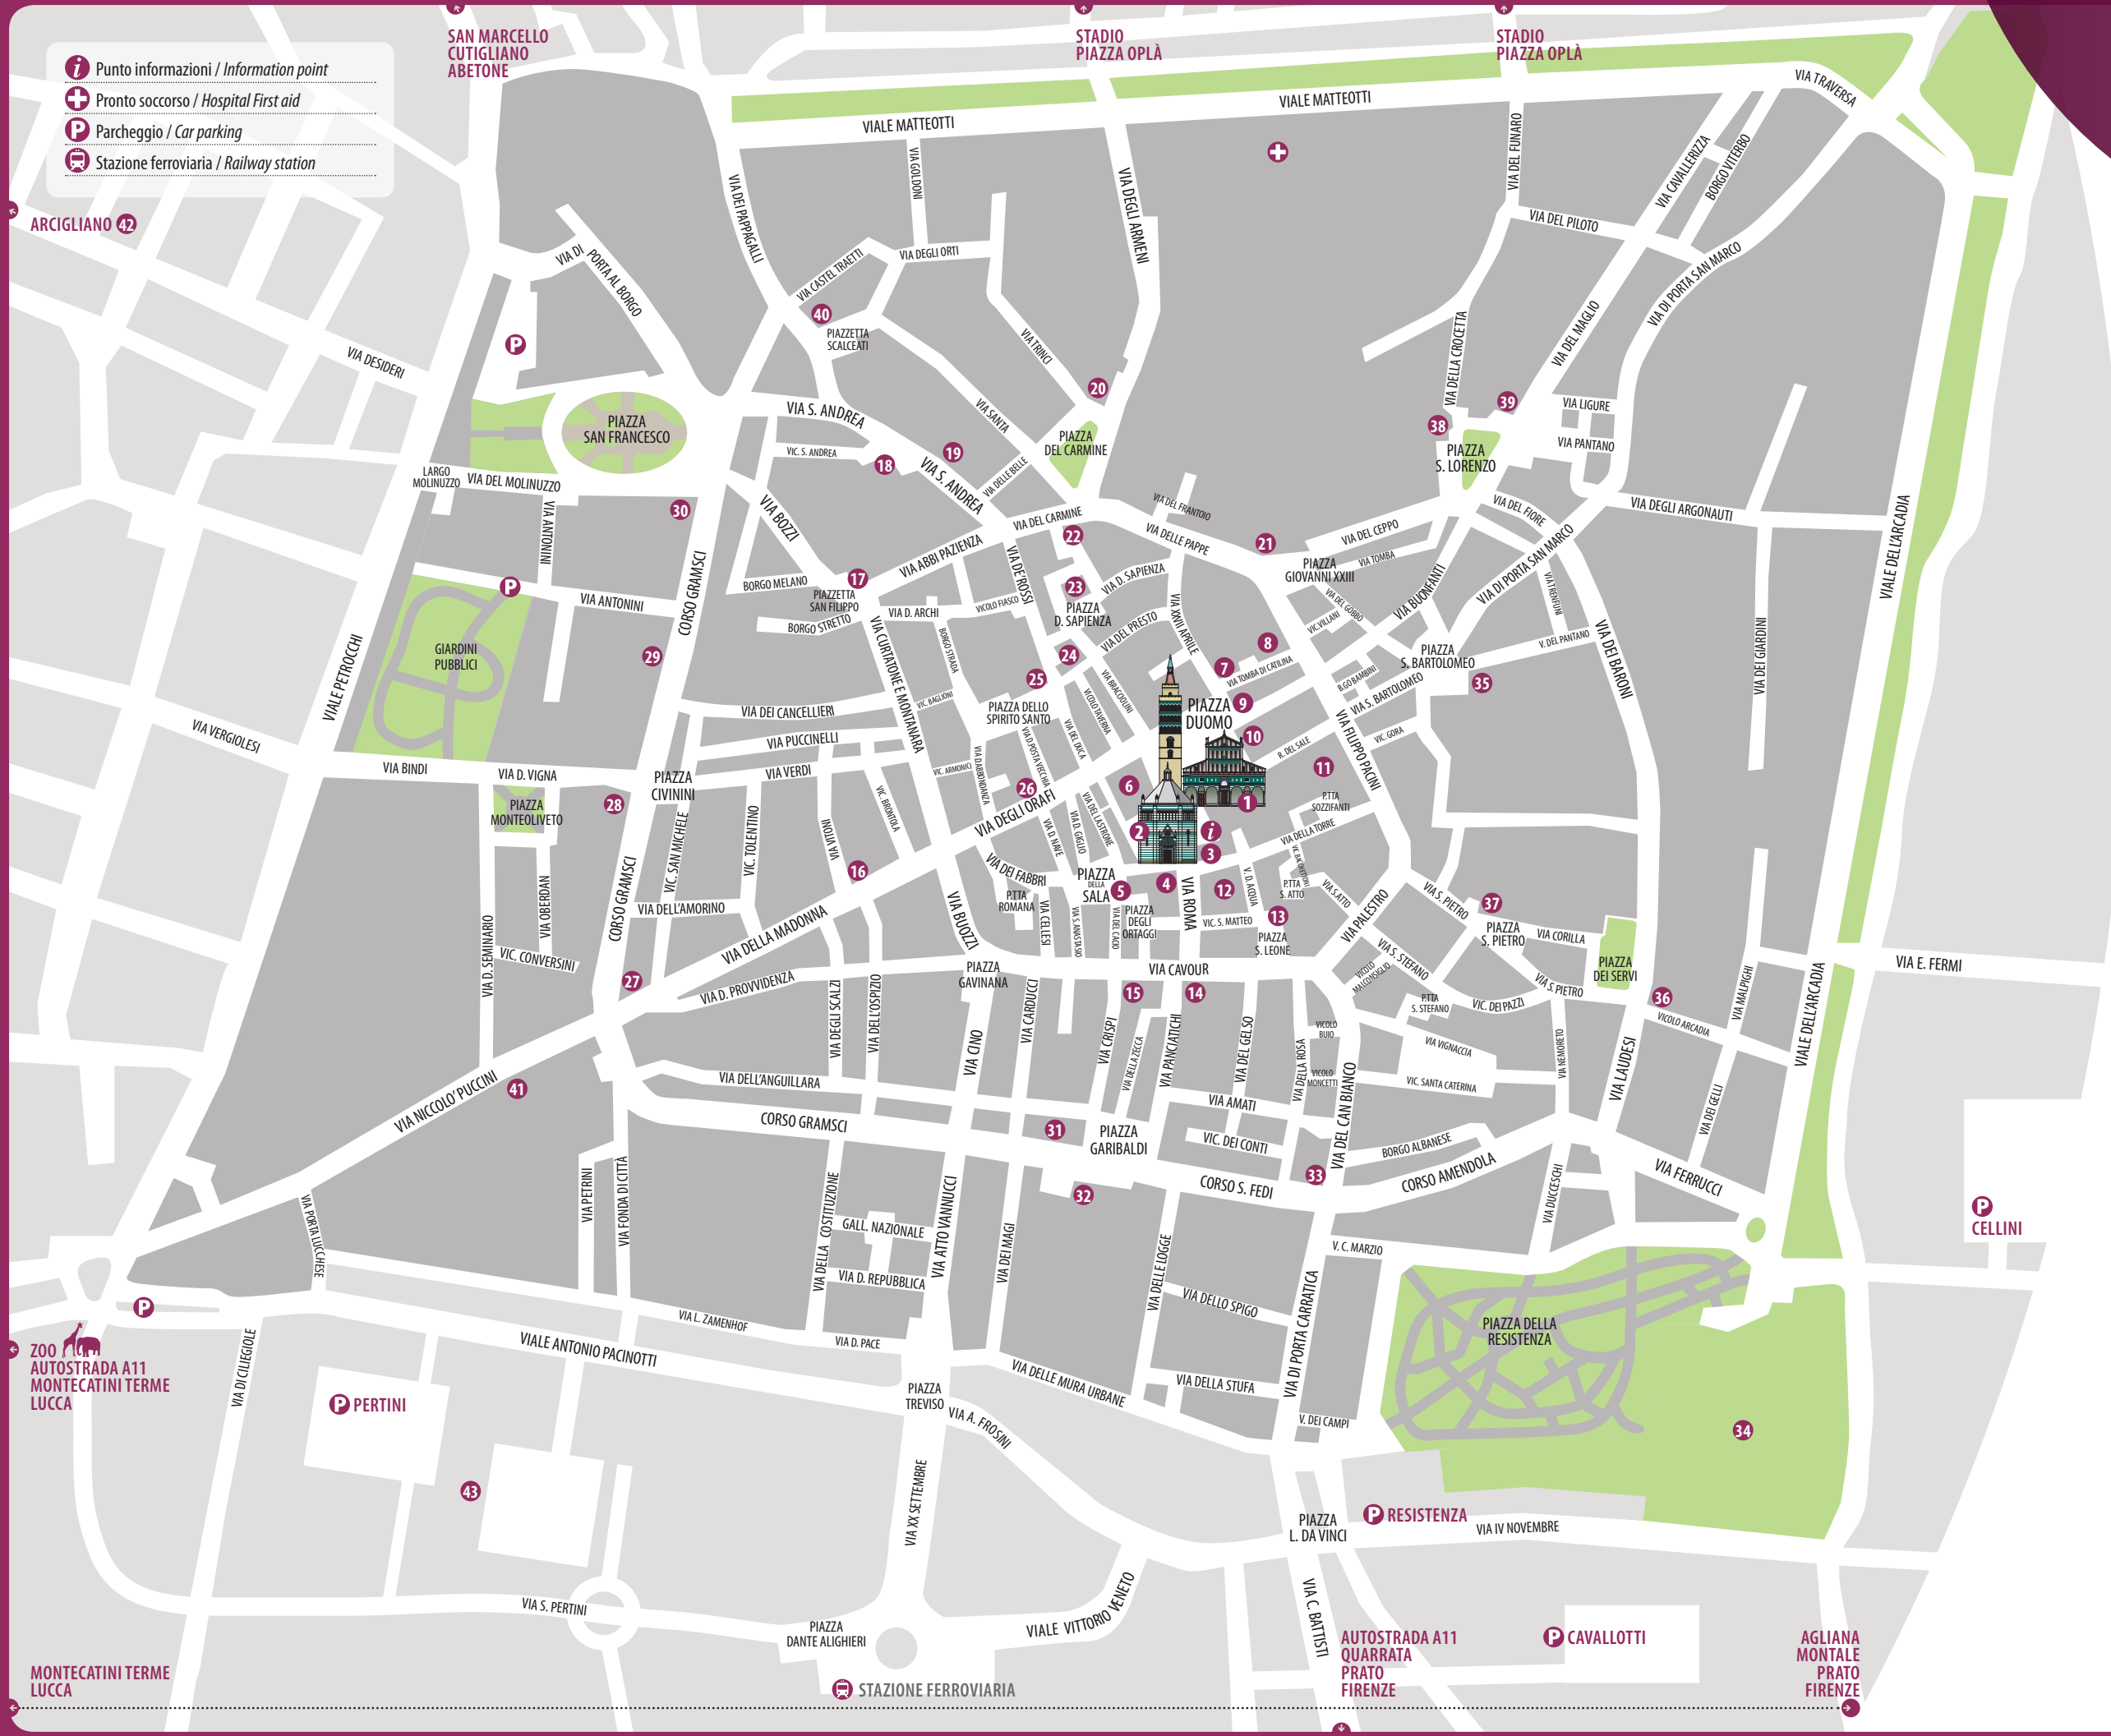

PISTOIA

-  Punto informazioni / Information point
-  Pronto soccorso / Hospital First aid
-  Parcheggio / Car parking
-  Stazione ferroviaria / Railway station

- 1 Cattedrale di S. Zeno e Campanile
- 2 Battistero di S. Giovanni in Corte
- 3 Antico Palazzo dei Vescovi
Percorso Archeologico - Museo di San Zeno - Museo Tattile
- 4 Palazzo del Capitano del Popolo
- 5 Pozzo del Leoncino • Piazza della Sala
- 6 Palazzo Pretorio
- 7 Torre di Catilina
- 8 Chiesa di San Salvatore
- 9 Chiesa di Santa Maria Cavaliera
- 10 Palazzo Comunale
Museo Civico - Centro di Documentazione G. Michelucci
- 11 Palazzo Rospigliosi della Ripa del Sale
Museo C. Rospigliosi - Museo Diocesano - Museo del Ricamo
- 12 Palazzo Azzolini
- 13 Chiesa di San Leone
- 14 Palazzo Panciatichi o del Bali
- 15 Chiesa di San Giovanni Fuorcivitas
- 16 Basilica di S. Maria dell'Umiltà
- 17 Chiesa dei SS. Prospero e Filippo
Biblioteca Capitolare Fabroniana
- 18 Chiesa di S. Andrea
- 19 Palazzo Fabroni
Arti visive contemporanee
- 20 Chiesa della Madonna del Carmine
- 21 Ospedale del Ceppo
- 22 Chiesa di San Jacopo in Castellare
- 23 Biblioteca Comunale Forteguerriana
- 24 Chiesa di San Michele in Cioncio
- 25 Chiesa dello Spirito Santo
- 26 Galleria Vittorio Emanuele
- 27 Chiesa di San Vitale
- 28 Teatro Manzoni
- 29 Casa Studio F. Melani
- 30 Chiesa e Convento di S. Francesco
- 31 Chiesa di S. Antonio Abate o del Tau
Centro di Documentazione e Fondazione Marino Marini
- 32 Chiesa e Convento di S. Domenico
- 33 Chiesa di S. Paolo
- 34 Fortezza di S. Barbara
- 35 Chiesa di S. Bartolomeo in Pantano
- 36 Chiesa e Convento della SS. Annunziata
- 37 Chiesa e Convento di San Pier Maggiore
- 38 Chiesa di Santa Maria delle Grazie o del Letto
- 39 Chiesa e Convento di San Lorenzo
- 40 Chiesa di Santa Maria a Ripalta
- 41 Biblioteca dei Ragazzi
- 42 Fondazione Pistoiese Jorio Vivarelli • Arcigliano
- 43 Biblioteca San Giorgio